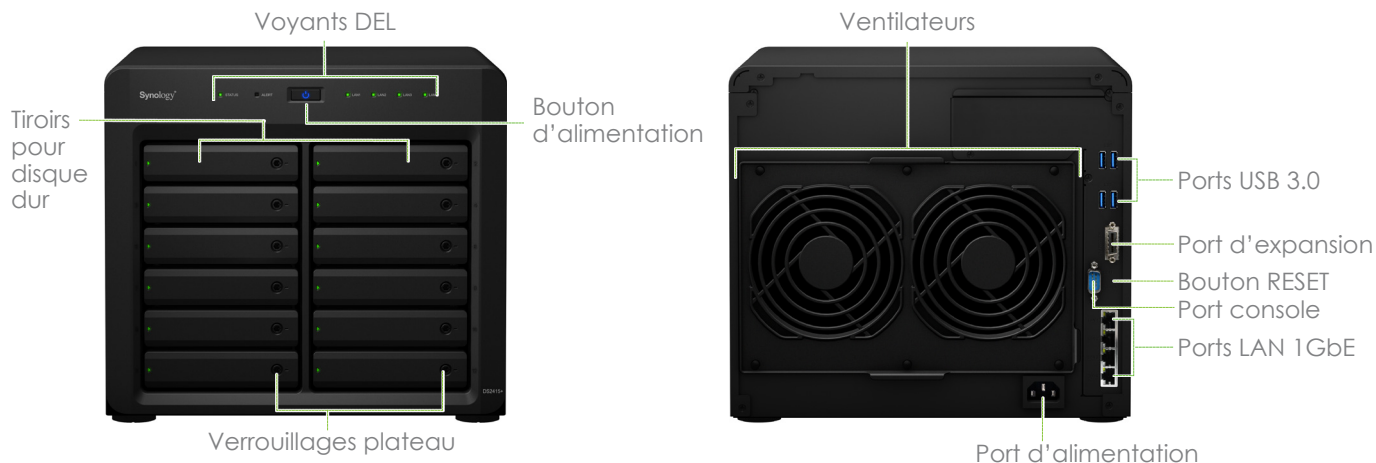

Connexions et boutons

Spécifications techniques

Matériel

CPU	Intel Atom C2538 Quadri-coeur cadencé à 2,4GHz
Moteur de chiffrement matériel	Oui (AES-NI)
Unité à virgule flottante	Oui
Taille mémoire RAM	DDR3 2 Go (évolutif jusqu'à 6 Go)
SSD/HDD interne	12 X 3,5" ou 2,5" SATA(II) (disques durs non inclus)
Capacité brute interne maximale	72 To (12 X HDD de 6 To) (la capacité effective variera selon les types de volume)
Disque dur remplaçable à chaud	Oui
Ports externes	4 x ports USB 3.0, 1 x port d'expansion
Taille (HxLxP)	270 X 300 X 340 mm
Poids	9,24 kg
LAN	4 x Gigabit
Wake on LAN/WAN	Oui
Prise en charge du sans-fil	Oui (dongles sans fil non inclus)
Tension secteur CA d'entrée	100V à 240V
Fréquence d'alimentation	50 à 60 Hz, monophasé
Température de fonctionnement	De 5°C à 35°C (de 40°F à 95°F)
Température de stockage	De -20°C à 60°C (de -5°F à 140°F)
Humidité relative	5% à 95% HR

Général

Protocoles réseau	CIFS, AFP, NFS, FTP, WebDAV, CalDAV, iSCSI, Telnet, SSH, SNMP, VPN (PPTP, OpenVPN™, L2TP)
Système de fichiers	Interne : EXT4 Externe : EXT4, EXT3, FAT, NTFS, HFS+
Gestion du stockage	Taille Maximale de Volume Simple : 108 To, nombre max de volumes internes : 512, Nombre maximal d'iSCSI Target : 32, Nombre maximal d'iSCSI LUN : 256 ; prise en charge de Snapshot/clone RAID ; types de RAID pris en charge : Synology Hybrid RAID, Basic, JBOD, RAID 0, RAID 1, RAID 5, RAID 6, RAID 10 ; Unités d'expansion Synology prises en charge : DX513, DX213
Possibilité de partage de fichiers	Comptes utilisateur maximum : 2048, nombre maximal de groupes : 256, nombre maximal de dossiers partagés : 512, nombre maximal de connexions CIFS/AFP/FTP concomitantes : 512
Privilège	Windows® Liste de contrôle d'accès Windows (ACL)
Service d'annuaire	Windows® Intégration AD : Connexion des utilisateurs au domaine via Samba (CIFS)/AFP/FTP/File Station, Intégration LDAP
Virtualisation	VMware vSphere® 5, Microsoft Hyper-V®, Citrix® certifié
Sécurité	FTP sur SSL/TLS, blocage IP automatique, pare-feu, sauvegarde réseau cryptée sur Rsync, connexion HTTPS
Utilitaires	Synology Assistant, Cloud Station, Evidence Integrity Authenticator
Clients pris en charge	Windows XP® ou ultérieur, Mac OS X® 10,5 ou ultérieur, Ubuntu® 9.04 et versions ultérieures
Navigateurs pris en charge	Chrome®, Firefox® Internet Explorer®: 8 ou version ultérieure, Safari® 5 ou ultérieur, Safari (iOS 5 ou version ultérieure sur iPad®). Chrome (Android™ 4.0 sur tablettes)
Langue	English, Deutsch, Français, Italiano, Español, Dansk, Norsk, Svensk, Nederlands, Русский, Polski, Magyar, Portuguais do Brasil, Portuguais Europeu, Türkçe, Český, 日本語, 한국어, 繁體中文, 简体中文