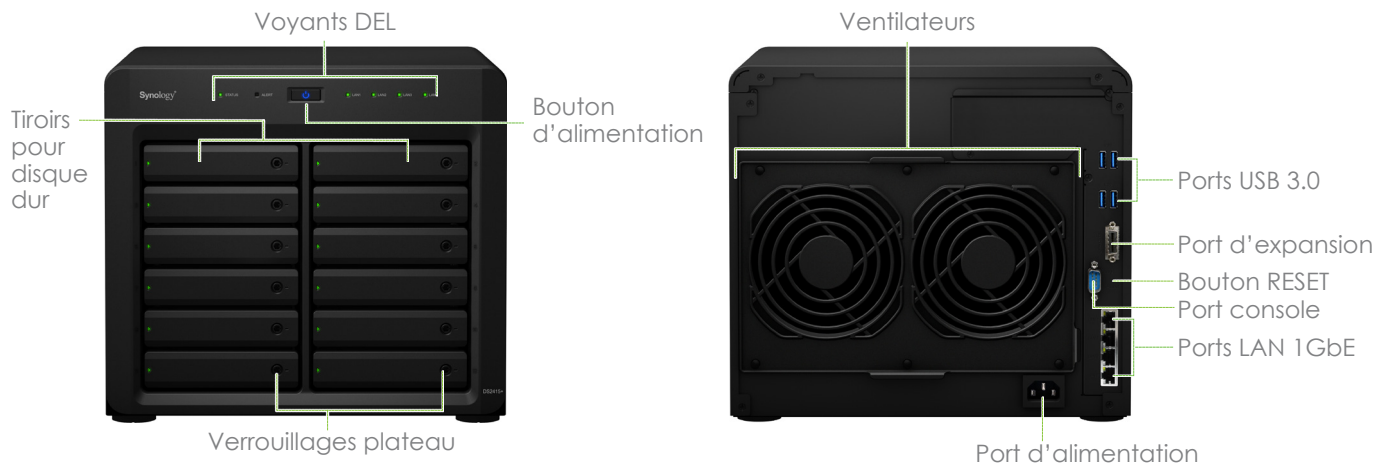

Connexions et boutons

Spécifications techniques

Matériel

CPU	Intel Atom C2538 Quadri-coeur cadencé à 2,4GHz
Moteur de chiffrement matériel	Oui (AES-NI)
Unité à virgule flottante	Oui
Taille mémoire RAM	DDR3 2 Go (évolutif jusqu'à 6 Go)
SSD/HDD interne	12 X 3,5" ou 2,5" SATA(II) (disques durs non inclus)
Capacité brute interne maximale	72 To (12 X HDD de 6 To) (la capacité effective variera selon les types de volume)
Disque dur remplaçable à chaud	Oui
Ports externes	4 x ports USB 3.0, 1 x port d'expansion
Taille (HxLxP)	270 X 300 X 340 mm
Poids	9,24 kg
LAN	4 x Gigabit
Wake on LAN/WAN	Oui
Prise en charge du sans-fil	Oui (dongles sans fil non inclus)
Tension secteur CA d'entrée	100V à 240V
Fréquence d'alimentation	50 à 60 Hz, monophasé
Température de fonctionnement	De 5°C à 35°C (de 40°F à 95°F)
Température de stockage	De -20°C à 60°C (de -5°F à 140°F)
Humidité relative	5% à 95% HR

Général

Protocoles réseau	CIFS, AFP, NFS, FTP, WebDAV, CalDAV, iSCSI, Telnet, SSH, SNMP, VPN (PPTP, OpenVPN™, L2TP)
Système de fichiers	Interne : EXT4 Externe : EXT4, EXT3, FAT, NTFS, HFS+
Gestion du stockage	Taille Maximale de Volume Simple : 108 To, nombre max de volumes internes : 512, Nombre maximal d'iSCSI Target : 32, Nombre maximal d'iSCSI LUN : 256 ; prise en charge de Snapshot/clone RAID ; types de RAID pris en charge : Synology Hybrid RAID, Basic, JBOD, RAID 0, RAID 1, RAID 5, RAID 6, RAID 10 ; Unités d'expansion Synology prises en charge : DX513, DX213
Possibilité de partage de fichiers	Comptes utilisateur maximum : 2048, nombre maximal de groupes : 256, nombre maximal de dossiers partagés : 512, nombre maximal de connexions CIFS/AFP/FTP concomitantes : 512
Privilège	Windows® Liste de contrôle d'accès Windows (ACL)
Service d'annuaire	Windows® Intégration AD : Connexion des utilisateurs au domaine via Samba (CIFS)/AFP/FTP/File Station, Intégration LDAP
Virtualisation	VMware vSphere® 5, Microsoft Hyper-V®, Citrix® certifié
Sécurité	FTP sur SSL/TLS, blocage IP automatique, pare-feu, sauvegarde réseau cryptée sur Rsync, connexion HTTPS
Utilitaires	Synology Assistant, Cloud Station, Evidence Integrity Authenticator
Clients pris en charge	Windows XP® ou ultérieur, Mac OS X® 10,5 ou ultérieur, Ubuntu® 9.04 et versions ultérieures
Navigateurs pris en charge	Chrome®, Firefox® Internet Explorer®: 8 ou version ultérieure, Safari® 5 ou ultérieur, Safari (iOS 5 ou version ultérieure sur iPad®). Chrome (Android™ 4.0 sur tablettes)
Langue	English, Deutsch, Français, Italiano, Español, Dansk, Norsk, Svensk, Nederlands, Русский, Polski, Magyar, Portuguais do Brasil, Portuguais Europeu, Türkçe, Český, 日本語, 한국어, 繁體中文, 简体中文