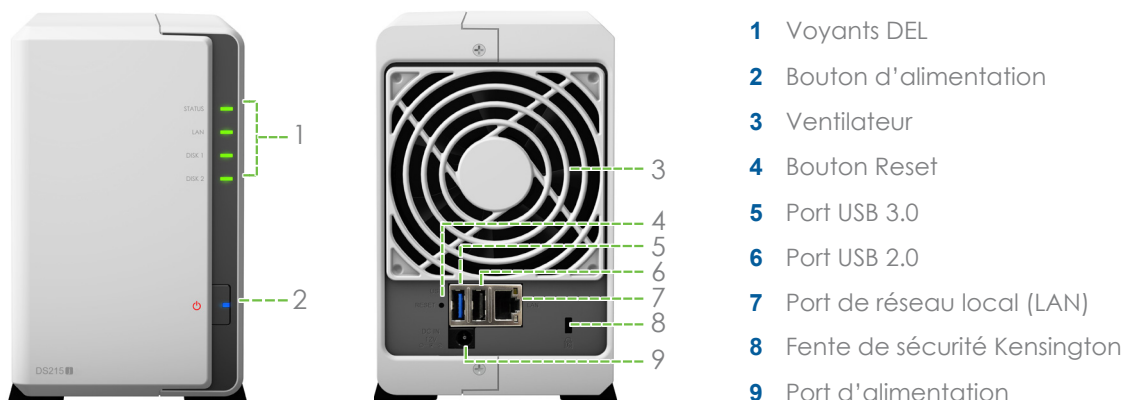

Connexions et boutons

Spécifications techniques

Matériel

CPU	Marvell Armada 375 double cœur 800 MHz
Virgule flottante	Oui
Moteur de cryptage matériel	Oui
Mémoire	512Mo DDR3
SSD/Disque dur interne	2 X 3,5" ou 2,5" SATA(II) (disques durs non inclus)
Capacité interne maximale	12 To (2 X disques durs de 6 To) (La capacité effective variera selon les types de volume)
Ports externes	1 ports USB 3.0, 1 ports USB 2.0
Taille (HxLxP) (mm)	165 X 100 X 225,5
Poids	0,88 kg
LAN	1 x Gigabit
Prise en charge sans fil (dongle)	Oui
Tension secteur CA d'entrée	100V à 240V CA
Fréquence d'alimentation	50 / 60 Hz, phase unique
Température de fonctionnement	De 5°C à 35°C (de 40°F à 95°F)
Température de stockage	de -20°C à 60°C (de -5°F à 140°F)
Humidité relative	5% à 95% HR

Général

Protocoles réseau	CIFS, AFP, NFS, FTP, WebDAV, CalDAV, iSCSI, Telnet, SSH, SNMP, VPN (PPTP, OpenVPN™, L2TP)
Système de fichiers	Interne : EXT4 Externe : EXT3, EXT4, FAT, NTFS, HFS+ (lecture seulement)
Gestion du stockage	Taille maximale du système de fichiers : 16 To, Nombre max de volumes internes : 256, Nombre max d'iSCSI Target : 10, Nombre max d'iSCSI LUN : 10, Type de RAID pris en charge : Basic, JBOD, RAID 0, RAID 1, Synology Hybrid RAID
Possibilité de partage de fichiers	Nbre maximum de comptes : 1024, nombre maximal de groupes : 256, nombre maximal de dossiers partagés : 256, nombre maximal de connexions CIFS/AFP/FTP concomitantes : 128
Privilège	Liste de contrôle d'accès Windows (ACL)
Service d'annuaire	Intégration de Windows AD : Connexion des utilisateurs au domaine via Samba (CIFS)/AFP/FTP/File Station, Intégration LDAP
Sécurité	FTP sur SSL/TLS, blocage IP automatique, pare-feu, sauvegarde réseau cryptée sur Rsync, connexion HTTPS
Utilitaires	Synology Assistant, Cloud Station, Evidence Integrity Authenticator
Clients pris en charge	Windows XP et versions ultérieures, Mac OS X 10.5 et versions ultérieures, Ubuntu 9.04 et versions ultérieures
Navigateurs pris en charge	Chrome™, Firefox®, Internet Explorer®: 8 ou ultérieur, Safari® 5 ou ultérieur, Safari (iOS 5 ou version ultérieure sur iPad®), Chrome (Android 4.0 sur tablettes)
Langue	English, Deutsch, Français, Italiano, Español, Dansk, Norsk, Svensk, Nederlands, Русский, Polski, Magyar, Portuguais do Brasil, Portuguais Europeu, Türkçe, Český, 日本語, 한국어, 繁體中文, 简体中文