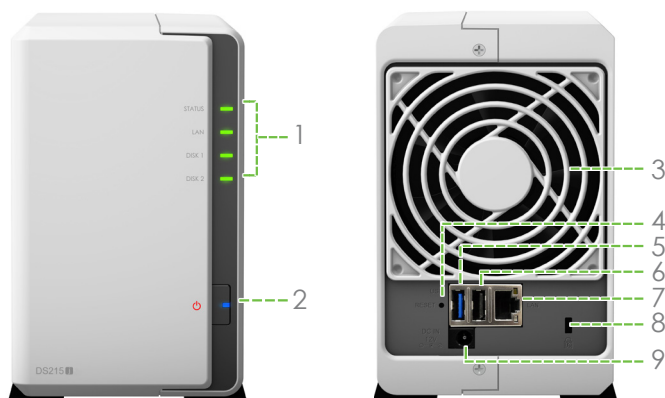

Conexiones y botones

1. 1 Indicadores LED
2. 2 Botón de encendido
3. 3 Ventilador
4. 4 Botón de reinicio
5. 5 Puerto USB 3.0
6. 6 Puerto USB 2.0
7. 7 Puerto LAN
8. 8 Ranura de seguridad Kensington
9. 9 Puerto de alimentación

Especificaciones técnicas

Hardware

CPU	Marvell Armada 375 Dual Core 800 MHz
Coma flotante	Sí
Motor de cifrado de hardware	Sí
Memoria	512MB DDR3
HDD Interno/SSD	3,5" o 2,5" SATA(II) X 2 (no se incluyen las unidades de disco duro)
Capacidad interna máxima	12TB (2 X HDD de 6TB) (La capacidad real diferirá según los tipos de volumen)
Puertos externos	USB 3.0 X 1, USB 2.0 X 1
Tamaño (largo x ancho x alto) (mm)	165 x 100 x 225,5
Peso	0,88 kg
LAN	Gigabit x 1
Compatibilidad inalámbrica (dongle)	Sí
Tensión de alimentación de entrada CA	de 100 a 240 V CA
Frecuencia de alimentación	50 / 60 Hz, monofásica
Temperatura de funcionamiento	De 5 a 35 °C (de 40 a 95 °F)
Temperatura de almacenamiento	de -20°C a 60°C (de -5°F a 140°F)
Humedad relativa	del 5 al 95% de HR

General

Protocolos de red	CIFS, AFP, NFS, FTP, WebDAV, CalDAV, iSCSI, Telnet, SSH, SNMP, VPN (PPTP, OpenVPN™, L2TP)
Sistema de archivos	Interno: EXT4 Externo: EXT4, EXT3, FAT, NTFS, HFS+ (solo lectura)
Gestión de almacenamiento	Tamaño máximo del sistema de archivos: 16TB, N° máximo de volúmenes internos: 256, Número máximo de iSCSI Target: 10, Número máximo de iSCSI LUN: 10, Tipo de RAID compatible: Basic, JBOD, RAID 0, RAID 1, Synology Hybrid RAID
Capacidad de uso compartido de archivos	Cuentas de usuario máx.: 1024, Número máximo de grupos: 256, Número máximo de carpetas compartidas: 256, Número máximo de conexiones CIFS/AFP/FTP simultáneas: 128
Privilegio	Lista de control de acceso de Windows (ACL)
Servicio de directorio	Integración de Windows AD: Inicio de sesión de Usuarios de dominio mediante Samba (CIFS)/AFP/FTP/ File Station, Integración LDAP
Seguridad	FTP a través de SSL/TLS, Bloqueo automático de IP, Cortafuegos, Copia de seguridad de red cifrada sobre Rsync, Conexión HTTPS
Utilidades	Synology Assistant, Cloud Station, Evidence Integrity Authenticator
Clientes compatibles	Windows XP o superior, Mac OS X 10.5 o superior, Ubuntu 9.04 o superior
Navegadores compatibles	Chrome™, Firefox®, Internet Explorer®: 8 o superior, Safari® 5 o superior, Safari (iOS 5 o posterior en iPad®), Chrome (Android 4.0 en tabletas)
Idioma	English, Deutsch, Français, Italiano, Español, Dansk, Norsk, Svensk, Nederlands, Русский, Polski, Magyar, Português do Brasil, Português Europeu, Türkçe, Český, 日本語, 한국어, 繁體中文, 简体中文