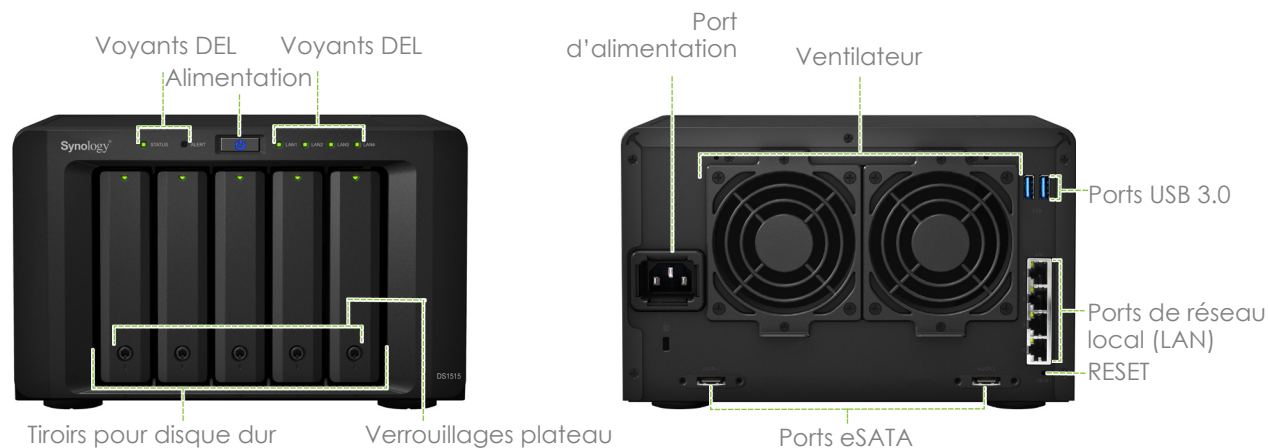

Connexions et boutons

Spécifications techniques

Matériel

Processeur	Annapurna Labs Alpine AL-314 quadricœur 1,4 GHz
Moteur de chiffrement matériel	Oui
Virgule flottante	Oui
Taille mémoire RAM	DDR3 2 Go
Type de lecteur compatible	3,5"/2,5" SATA3/SATA2 x 5 (disques durs non fournis)
Capacité brute interne maximale	40 To (5 x disques durs de 8 To) (La capacité effective varie selon les types de volume)
HDD remplaçable à chaud	Oui
Ports externes	Ports USB 3.0 x 2, eSATA x 2
Taille (HxLxP)	157 x 248 x 233 mm
Poids	4,15 kg
LAN	Gigabit x 4
Wake on LAN/WAN	Oui
Prise en charge du sans-fil	Oui (dongles sans fil non inclus)
Tension secteur CA d'entrée	100V à 240V
Fréquence de l'alimentation	50Hz à 60Hz, monophasé
Température de fonctionnement	De 5 °C à 35 °C (de 40 °F à 95 °F)
Température de stockage	De -20 °C à 60 °C (de -5 °F à 140 °F)
Humidité relative	5% à 95% HR

Généralités

Protocoles réseau	CIFS, AFP, NFS, FTP, WebDAV, CalDAV, iSCSI, Telnet, SSH, SNMP, VPN (PPTP, OpenVPN™, L2TP)
Système de fichiers	Interne : EXT4 Externe : EXT4, EXT3, FAT, NTFS, HFS+
Gestion du stockage	Taille maximale du système de fichiers : 108 To, nombre max de volumes internes : 256, nombre maximal d'iSCSI Target : 32, nombre maximal d'iSCSI LUN : 256 ; prise en charge de Snapshot/clone RAID ; types de RAID pris en charge : Synology Hybrid RAID, Basic, JBOD, RAID 0, RAID 1, RAID 5, RAID 6, RAID 10 ; Unités d'expansion Synology prises en charge : DX513, DX213
Possibilité de partage de fichiers	Nombre maximal de comptes utilisateur : 2048, nombre maximal de groupes : 256, nombre maximal de dossiers partagés : 256, nombre maximal de connexions CIFS/AFP/FTP concomitantes : 512
Privilège	Liste de contrôle d'accès Windows (ACL)
Service d'annuaire	Intégration de Windows AD : Connexion des utilisateurs au domaine via Samba (CIFS)/AFP/FTP/File Station, Intégration LDAP
Sécurité	FTP sur SSL/TLS, blocage IP automatique, pare-feu, sauvegarde réseau chiffrée sur Rsync, connexion HTTPS
Utilitaires	Synology Assistant, Cloud Station, Evidence Integrity Authenticator, Photo Station Uploader, plug-in NFS pour VMware VAAI
Clients pris en charge	Windows XP et versions ultérieures, Mac OS X 10.5 et versions ultérieures, Ubuntu 9.04 et versions ultérieures
Navigateurs pris en charge	Chrome®, Firefox® Internet Explorer® : 8 ou ultérieure, Safari® 5 ou ultérieure, Safari (iOS 5 ou ultérieure sur iPad®), Chrome (Android™ 4.0 sur tablettes)
Langue	English, Deutsch, Français, Italiano, Español, Dansk, Norsk, Svensk, Nederlands, Русский, Polski, Magyar, Portugais du Brésil, Portugais Européen, Türkçe, Český, 日本語, 한국어, 繁體中文, 简体中文