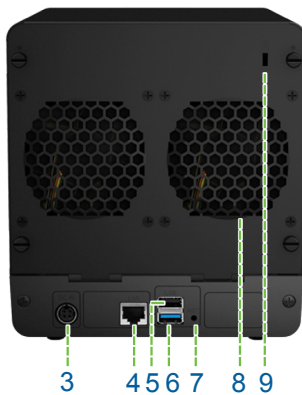

Connexions et boutons

1. 1 Bouton d'alimentation
2. 2 Voyants DEL
3. 3 Port d'alimentation
4. 4 Port de réseau local (LAN)
5. 5 Port USB 2.0
6. 6 Port USB 3.0
7. 7 Bouton Reset
8. 8 Ventilateur
9. 9 Fente de sécurité Kensington

Spécifications techniques

Matériel

CPU	MindSpeed Comcerto 2000 Double cœur 1.2GHz
Moteur de cryptage matériel	Oui
Mémoire	DDR3 512 Mo
SSD/Disque dur interne	4 X 3,5" ou 2,5" SATA(II) (disques durs non inclus)
Capacité interne maximale	24 To (4 X disques durs de 6 To) (La capacité effective variera selon les types de volume.)
Disque dur remplaçable à chaud	Non
Interface de stockage externe	1 x ports USB 3.0, 1 x port USB 2.0
Taille (HxLxP)	184mm X 168mm X 230mm
Poids	2,21 kg
LAN	1 x Gigabit
Prise en charge du sans-fil	Oui (dongles sans fil non inclus)
Wake on LAN/WAN	Oui
Marche/Arrêt programmés	Oui
Tension secteur CA d'entrée	100V à 240V
Fréquence d'alimentation	50 à 60Hz, monophasé
Température de fonctionnement	De 5°C à 35°C (de 40°F à 95°F)
Température de stockage	De -10°C à 70°C (de 15°F à 155°F)
Humidité relative	5 % à 95 % HR

Spécifications de DSM

Protocoles réseau	CIFS, AFP, NFS, FTP, WebDAV, CalDAV, iSCSI, Telnet, SSH, SNMP, VPN (PPTP, OpenVPN)™, L2TP
Système de fichiers	EXT4, EXT3 (disque externe uniquement), FAT (disque externe uniquement), NTFS (disque externe uniquement)
Gestion du stockage	Taille maximale du système de fichiers : 16 To, Nombre max de volumes internes : 256, Nombre max d'iSCSI Target : 10, Nombre max d'iSCSI LUN : 10, Type de RAID pris en charge : Basic, JBOD, RAID 0, RAID 1, RAID 5, RAID 6, RAID 10, Synology Hybrid RAID
Possibilité de partage de fichiers	Nombre maximal de comptes utilisateur : 1024, nombre maximal de groupes : 256, nombre maximal de dossiers partagés : 256 Nombre max de connexions CIFS/AFP/FTP concomitantes : 256
Privilège	Liste de contrôle d'accès Windows (ACL)
Service d'annuaire	Intégration de domaine Windows ADS, Intégration LDAP
Sécurité	FTP sur SSL/TLS, blocage IP automatique, pare-feu, sauvegarde réseau cryptée sur Rsync, connexion HTTPS
Utilitaires	Synology Web Assistant, Synology Assistant, Synology Data Replicator
Clients pris en charge	Windows XP et versions ultérieures, Mac OS X 10.5 et versions ultérieures, Ubuntu 9.04 et versions ultérieures
Navigateurs pris en charge	Chrome™, Firefox®, Internet Explorer® 8 ultérieur, Safari® 5 ultérieur, Safari (iOS 5 ou version ultérieure sur iPad)®Chrome (Android 4.0 sur tablettes)
Langue	English, Deutsch, Français, Italiano, Español, Dansk, Norsk, Svensk, Nederlands, Русский, Polski, Magyar, Portuguais do Brasil, Portuguais Europeu, Türkçe, Český, 日本語, 한국어, 繁體中文, 简体中文