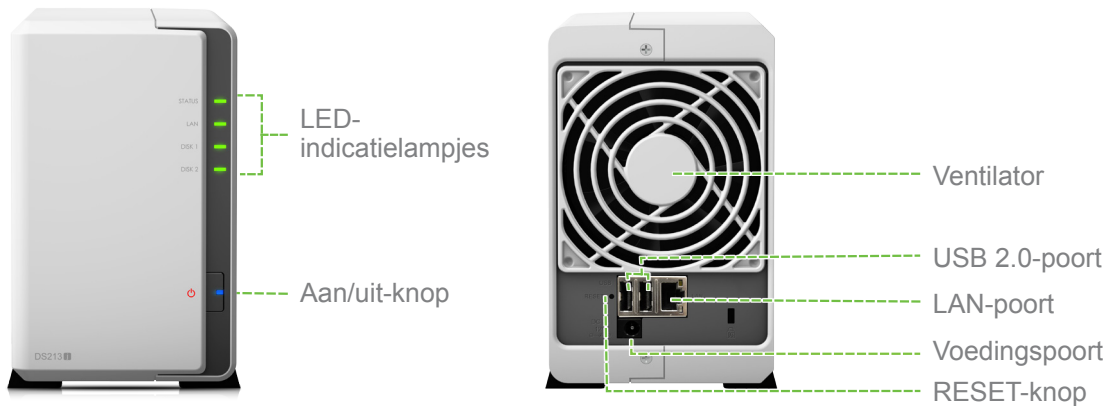

Aansluitingen en knoppen

Technische eigenschappen

Hardware

CPU	Marvell Kirkwood 1,2 GHz
Drijvende komma	Ja
Hardware Encryption Engine	Ja
RAM-grootte	DDR3 512MB
Interne HDD/SSD	3,5" of 2,5" SATA(II) X 2 (excl. harde schijven)
Max. interne capaciteit	12TB (2X 6TB harde schijven) (de daadwerkelijke capaciteit verschilt per volumetype)
Externe harde-schijfinterface	2X USB 2.0-poorten
Afmetingen (hxbxd)	165 mm x 100 mm x 225,5 mm
Gewicht	0,91kg
LAN-poort	1X Gigabit
Wake on LAN/WAN	Ja
Draadloze-netwerkondersteuning	Ja (excl. draadloze dongles)
Geluidsniveau¹	17,0 dB(A)
Voedingsspanning	100 V tot 240 V
Frequentie	50Hz - 60Hz, eenfasig
Bedrijfstemperatuur	5 °C tot 35 °C
Opslagtemperatuur	-10 °C tot 70 °C
Relatieve vochtigheid	5% tot 95% RV
Energieverbruik²	19,82 W (Toegang), 3,65 W (Harde schijf in slaapstand)

DSM-specificaties

Max. grootte bestandssysteem	16TB
Max. aantal interne volumes	256
Max. aantal iSCSI Target	10
Max. aantal iSCSI LUN's	10
RAID	Synology Hybrid RAID-, Basic- JBOD-, RAID 0- en RAID 1-ondersteuning
Ondersteuning Synology-uitbreidingseenheid	Nee
Max. aantal gebruikersaccounts	512
Max. groepen	128
Max. aantal gedeelde mappen	256
Max. aantal synchronisatietaken voor gedeelde mappen	2
Max. aantal gelijktijdige CIFS/AFP/FTP/ File Station-verbindingen	64
Synology Web Assistant (installer)	Ja