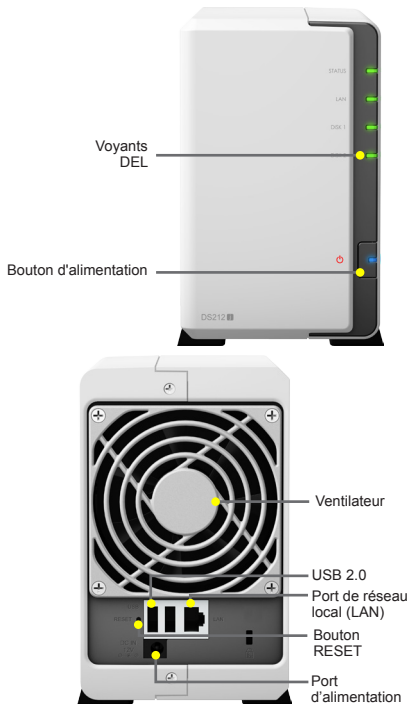

CONNEXIONS ET BOUTONS