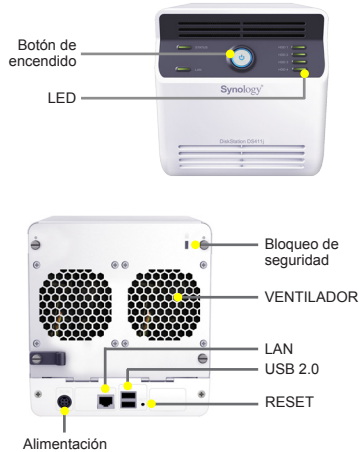

CONEXIONES Y BOTONES