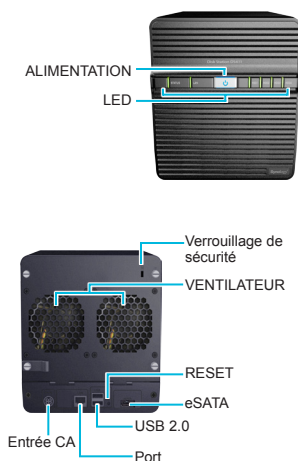

CONNEXIONS ET BOUTONS