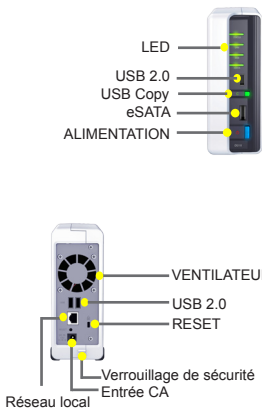

CONNEXIONS ET BOUTONS