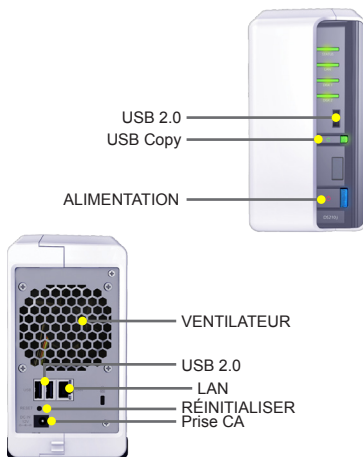

CONNEXIONS & BOUTONS

Caractéristiques techniques

Matériels

- CPU: 800MHz, 16bit@DDR800
- Mémoire: 128 MB
- Disque Dur Interne⁽¹⁾: 2X 3.5" SATA(III) ou 2X 2.5" SATA/SSD utilisant Synology 2.5" Disk Holder Type C
- Disque Dur Externe: 3X USB ports
- Taille: 161mm X 88mm X 218mm
- Poids: 0.98kg
- LAN: 1X Gigabit
- Fan: 1X (70mm X 70mm)
- Niveau sonore⁽²⁾: 24dB(A)
- Récupération d'alimentation
- AC Input Power Voltage: 100V to 240V
- Power Frequency: 50Hz to 60Hz, Single Phase
- Capacité Interne Max: 4 To (2 disques durs de 2 To)
- Nombre de caméras supportées #: 5⁽⁷⁾
- Operating Temperature: 5°C to 35°C (40°F to 95°F)
- Storage Temperature: -10°C to 70°C (15°F to 155°F)
- Relative Humidity: 5% to 95% RH
- Altitude maximale de fonctionnement: 10,000 pieds

Consommation d'énergie⁽⁸⁾

- 25W (Access); 10W (Hibernation)

Certification

- FCC Class, CE Class B, BSMI Class B

Protocoles réseau

- CIFS
- AFP (3.1)
- FTP
- NFS
- Telnet/SSH

Intégration Windows ADS

- Prise en charge ADS
- Domaine de connexion par les utilisateurs Samba/AFP/FTP
- Synology Data Replicator 3 pour les utilisateurs de domaine

Sécurité

- Pare-feu
- FTP Auto-Block
- "FTP sur SSL (explicit)" ou "FTP sur TLS (explicit)"
- Sauvegarde réseau chiffré
- Rsync crypté
- Connexion HTTPS

Système de fichiers

- EXT3
- FAT (Disque Dur Externe uniquement)
- NTFS (Uniquement Disque Dur Externe et en lecture seule)

Partage de Fichiers

- Max comptes d'utilisateurs: 512
- Max Groupes: 128
- Max dossier partagé: 256
- Max connexions simultanées(SAMBA, FTP, AFP): 64

Utilitaires

Applications

- Surveillance Station 3

- Photo Station 3
- File Station 2
- Audio Station
- Web Station
- PHP/MySQL
- Download Station 2
- Serveur iTunes

Applications iPhone

- D5 photo
- D5 audio

Paquets

- Mail Station
- phpMyAdmin
- SqueezeCenter
- Webalizer

- DLNA Certified
- Sony PS3, Microsoft Xbox360
- Audioformat: AAC, FLAC, M4A, MP3, Ogg Vorbis, PCM, WAV, WMA, WMA VBR, WMA PRO, WMA Lossless
- Video Format: 3GP, 3G2, ASF, AVI, DAT, DivX, DivX-MS, ISO, M2T, M2TS, M4V, MKV, MP4, MPEG1, MPEG2, MPEG4, MTS, MOV, QT, SWF, TP, TRP, TS, VOB, WMV, XviD
- Image Format: BMP, JPG (jpe, jpeg), GIF, ICO, PNG, PSD, TIF (tiff), UFO
- Playlist Format: WPL, M3U

Serveur iTunes

- Audio Format: MP3, M4A, M4P, WAV⁽⁴⁾, AIF⁽⁴⁾
- Video Format: M4V, MOV, MP4
- Playlist Format: M3U, WPL

Prise en charge pour Audio Station

Prise en charge pour Photo Station 3

- Video Format⁽¹⁾: 3G2, 3GP, ASF, AVI, DAT, DivX, FLV, M4V, MOV, MP4, MPEG, MPG, QT, WMV, XviD, RM⁽²⁾, RMVB⁽³⁾, VOB⁽³⁾
- Image Format: BMP, JPG (jpe, jpeg), GIF

Gestion