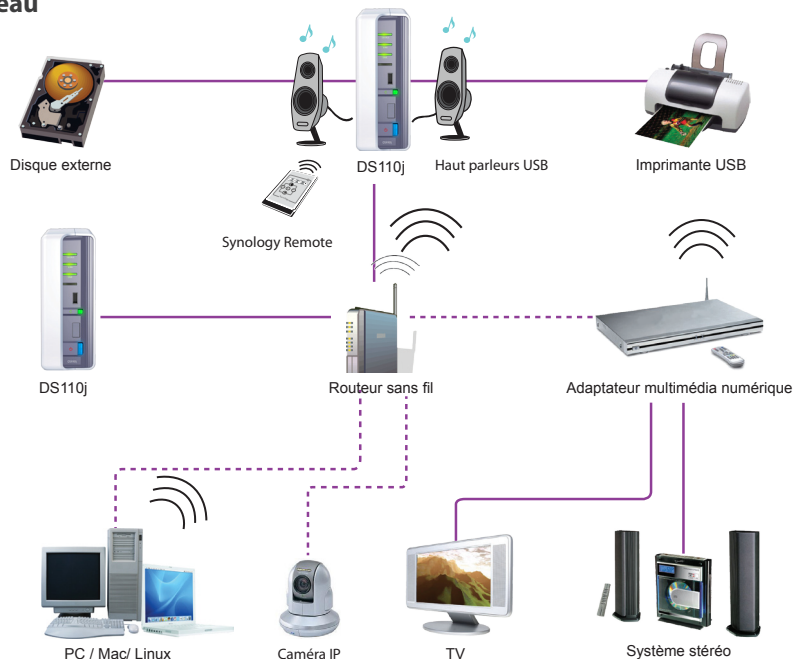

Dans la boîte

Mise en réseau

SYNOLOGY INC.

<http://www.synology.fr>