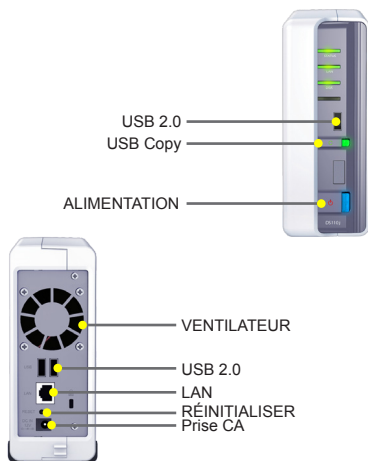

CONNEXIONS & BOUTONS

Caractéristiques techniques

Matériels

- CPU: 800MHz, 16bit@DDR800
- Mémoire: 128 MB
- Disque Dur Interne⁽¹⁾: 1X 3.5" SATA(III) où 1X 2.5" SATA/SSD utilisant Synology 2.5" Disk Holder Type C
- Disque Dur Externe: 3X USB ports
- Taille: 160mm X 63mm X 218mm
- Poids: 0.81kg
- LAN: 1X Gigabit
- Fan: 1X (50mm X 50mm)
- Niveau sonore⁽²⁾: 25dB(A)
- Récupération d'alimentation
- AC Input Power Voltage: 100V to 240V
- Power Frequency: 50Hz to 60Hz, Single Phase
- Capacité Interne Max: 3 To
- Nombre de caméras supportées #: 5⁽⁷⁾
- Operating Temperature: 5°C to 35°C (40°F to 95°F)
- Storage Temperature: -10°C to 70°C (15°F to 155°F)
- Relative Humidity: 5% to 95% RH
- Altitude maximale de fonctionnement: 10,000 pieds

Consommation d'énergie⁽⁸⁾

- 19W (Access); 9W (Hibernation)

Certification

- FCC Class, CE Class B, BSMI Class B

Protocoles réseau

- CIFS
- AFP (3.1)
- FTP
- NFS
- Telnet/SSH

Intégration Windows ADS

- Prise en charge ADS
- Domaine de connexion par les utilisateurs
- Samba/AFP/FTP
- Synology Data Replicator 3 pour les utilisateurs de domaine

Securité

- Pare-feu
- FTP Auto-Block
- "FTP sur SSL (explicit)" ou "FTP sur TLS (explicit)"
- Sauvegarde réseau chiffré
- Rsync crypté
- Connexion HTTPS

Système de fichiers

- EXT3
- FAT (Disque Dur Externe uniquement)
- NTFS (Uniquement Disque Dur Externe et en lecture seule)

Partage de Fichiers

- Max comptes d'utilisateurs: 512
- Max Groupes: 128
- Max dossier partagé: 256
- Max connexions simultanées(SAMBA, FTP, AFP): 64

Utilitaires

Applications

- Surveillance Station 3
- Photo Station 3
- File Station 2
- Audio Station
- Web Station
- PHP/MySQL
- Download Station 2
- Serveur iTunes

Applications iPhone

- DS photo
- DS audio

Paquets

Prise en charge du serveur multimédia DLNA/UPnP

- DLNA Certified
- Sony PS3, Microsoft Xbox360
- Audioformat: AAC, FLAC, M4A, MP3, Ogg Vorbis, PCM, WAV, WMA, WMA VBR, WMA PRO, WMA Lossless
- Video Format: 3GP, 3G2, ASF, AVI, DAT, DivX, DVR-MS, ISO, M2T, M2TS, M4V, MKV, MP4, MPEG1, MPEG2, MPEG4, MTS, MOV, QT, SWF, TP, TRP, TS, VOB, WMV, XviD
- Image Format: BMP, JPG (jpe, jpeg), GIF, ICO, PNG, PSD, TIF (tiff), UFO
- Playlist Format: WPL, M3U

Serveur iTunes

- Audio Format: MP3, M4A, M4P, WAV⁽⁴⁾, AIF⁽⁴⁾
- Video Format: M4V, MOV, MP4
- Playlist Format: M3U, WPL

Prise en charge pour Audio Station

Prise en charge pour Photo Station 3

- Video Format⁽⁵⁾: 3G2, 3GP, ASF, AVI, DAT, DivX, FLV, M4V, MOV, MP4, MPEG, MPG, QT, WMV, XviD, RM⁽⁶⁾, RMVB⁽⁶⁾, VOB⁽⁶⁾
- Image Format: BMP, JPG (jpe, jpeg), GIF

Gestion