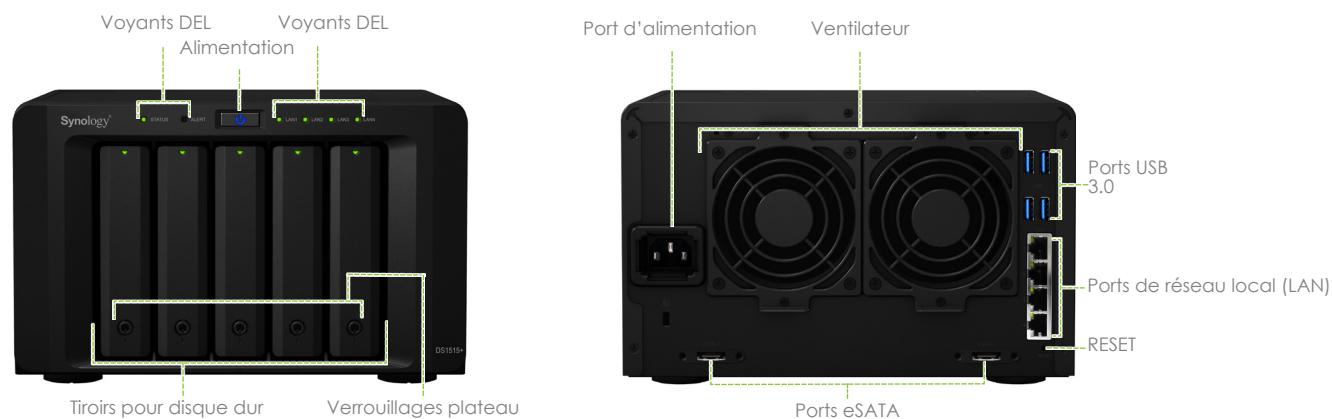

Connexions et boutons

Spécifications techniques

Matériel

CPU	Intel Atom™ C2538 Dual Core cadencé à 2,4GHz
Moteur de chiffrement matériel	Oui (AES-NI)
Virgule flottante	Oui
Taille mémoire RAM	DDR3 2 Go (évolutif jusqu'à 6 Go)
SSD/HDD interne	5 X 3,5" ou 2,5" SATA(II) (disques durs non inclus)
Capacité interne maximale	30 To (5 X HDD de 6 To) (la capacité effective variera selon les types de volume)
HDD remplaçable à chaud	Oui
Ports externes	Ports USB 3.0 X 4, ports eSATA X 2
Taille (HxLxP)	157 x 248 x 233 mm
Poids	4,17 kg
LAN	4 x Gigabit
Wake on LAN/WAN	Oui
Prise en charge du sans-fil	Oui (dongles sans fil non inclus)
Tension secteur CA d'entrée	100V à 240V
Fréquence d'alimentation	50 à 60 Hz, monophasé
Température de fonctionnement	De 5°C à 35°C (de 40°F à 95°F)
Température de stockage	De -20°C à 60°C (de -5°F à 140°F)
Humidité relative	5% à 95% HR

Général

Protocoles réseau	CIFS, AFP, NFS, FTP, WebDAV, CalDAV, iSCSI, Telnet, SSH, SNMP, VPN (PPTP, OpenVPN™, L2TP)
Système de fichiers	Interne : EXT4 Externe : EXT4, EXT3, FAT, NTFS, HFS+
Gestion du stockage	Taille maximale du système de fichiers : 108 To, nombre max de volumes internes # : 512, Nombre max d'iSCSI Target : 32, Nombre max d'iSCSI LUN : 256 ; prise en charge de Snapshot/clone RAID ; types de RAID pris en charge : Synology Hybrid RAID, Basic, JBOD, RAID 0, RAID 1, RAID 5, RAID 6, RAID 10 ; Unités d'expansion Synology prises en charge : DX513, DX213
Possibilité de partage de fichiers	Nombre maximal de comptes utilisateur : 2048, nombre maximal de groupes : 256, nombre maximal de dossiers partagés : 512, nombre maximal de connexions CIFS/AFP/FTP concomitantes : 512
Privilège	Liste de contrôle d'accès Windows (ACL)
Service d'annuaire	Intégration de Windows AD : Connexion des utilisateurs au domaine via Samba (CIFS)/AFP/FTP/File Station, Intégration LDAP
Virtualisation	Compatible VMware vSphere 5, Microsoft Hyper-V, Citrix
Sécurité	FTP sur SSL/TLS, blocage IP automatique, pare-feu, sauvegarde réseau chiffrée sur Rsync, connexion HTTPS
Utilitaires	Synology Assistant, Cloud Station, Evidence Integrity Authenticator
Clients pris en charge	Windows XP et versions ultérieures, Mac OS X 10.5 et versions ultérieures, Ubuntu 9.04 et versions ultérieures
Navigateurs pris en charge	Chrome®, Firefox® Internet Explorer®: 8 ou version ultérieure, Safari® 5 ou ultérieur, Safari (iOS 5 ou version ultérieure sur iPad®). Chrome (Android™ 4.0 sur tablettes)
Langue	English, Deutsch, Français, Italiano, Español, Dansk, Norsk, Svensk, Nederlands, Русский, Polski, Mag Português do Brasil, Português Europeu, Türkçe, Český, 日本語, 한국어, 繁體中文, 简体中文